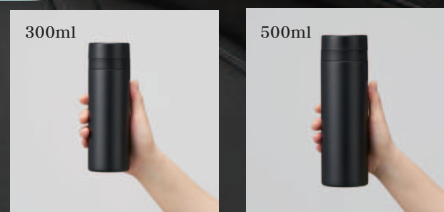

カーディーラー様向け
カーディーラー採用実績多数
春夏ドリンクウェア

フタ付サーモトルマグ 630ml

TS-1965 **1,280円** 税抜
※プリント代が別途発生します。

ホワイト

ブラック

シルバー

ネイビー

おすすめ POINT

- 01 真空2層構造になっており、長時間にわたり保冷保温効果が継続
- 02 トレンドの形状・サイズ感のトルマグ
- 03 フタはスライド式で開閉でき、飲まない時は締めておけるので衛生的

なぜこの販路にハマるのか？

真空2層構造で長時間のドライブに耐えられる保冷保温効果があり、大容量なので、長距離移動に重宝します。大半の車種のドリンクホルダーに使用でき、おすすめ。自動車業界に採用されやすいボディカラー展開。

TS-1412 **1,640円税抜**
 Zalatto サーマハンドルスタイルボトル 500ml
 ※プリント代が別途発生します。

【500ml】

【300ml】

TS-1903 300ml / TS-1904 500ml **1,250円税抜**
 スリムサーモステンレスボトル Ver.2
 ※プリント代が別途発生します。

TOKYO UNIFORM

メールのお問い合わせはこちら ▶

資料請求・お見積り受付中 TEL : 03-3866-8121